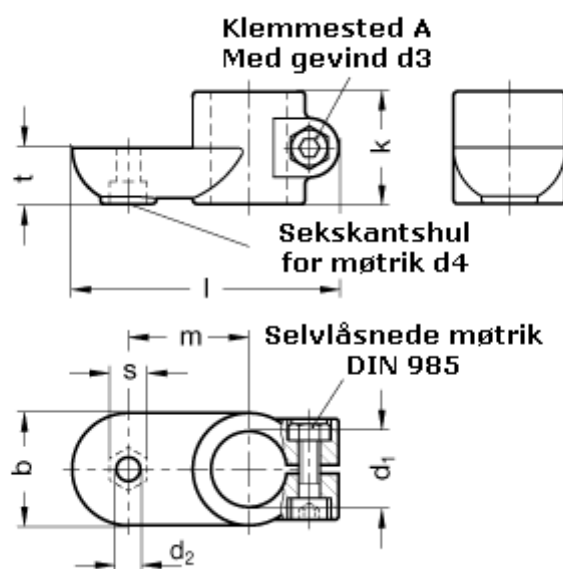

Varenummer: 20274B40OZ2SW  
Beskrivelse: E+G laskeforbindelse  
GN274-B40-OZ-2-SW

## Mål

b = 65	s = 17
d1 = B40	t = 32.5
d2 = 10.5	
d3 = M10	
d4 = M10	
k = 65	
l = 148	
m = 70	